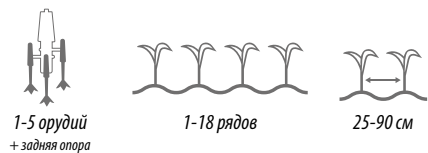

Multicrop

Надёжный культиватор, адаптируемый для культивации растений большой высоты, на который можно устанавливать различные насадки.

Насадка адаптируемая для обработки овощных культур

Тип с/х культуры: