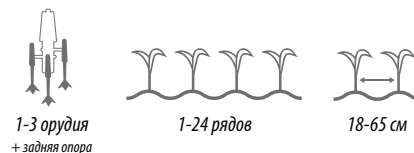

Multicrop Compact

Это компактная насадка, специально разработанная для культивации растений с узкими междурядьями.

Насадка адаптируемая для обработки овощных культур

Тип с/х культуры: