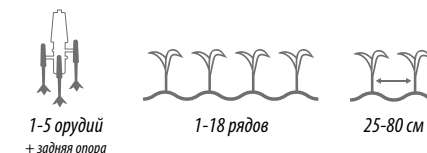

Supercrop

Экономичный универсальный культиватор, предназначенный для обработки растений большой высоты.

Тип с/х культуры: