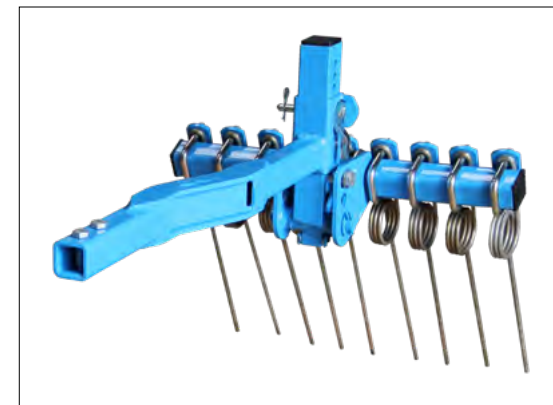

Гребнеобразователи

Использование гребнеобразователей позволяет повысить качество культивации вдвое, за счёт того, что вывернутые ими наружу сорняки и их корни быстрее высохнут на солнце.