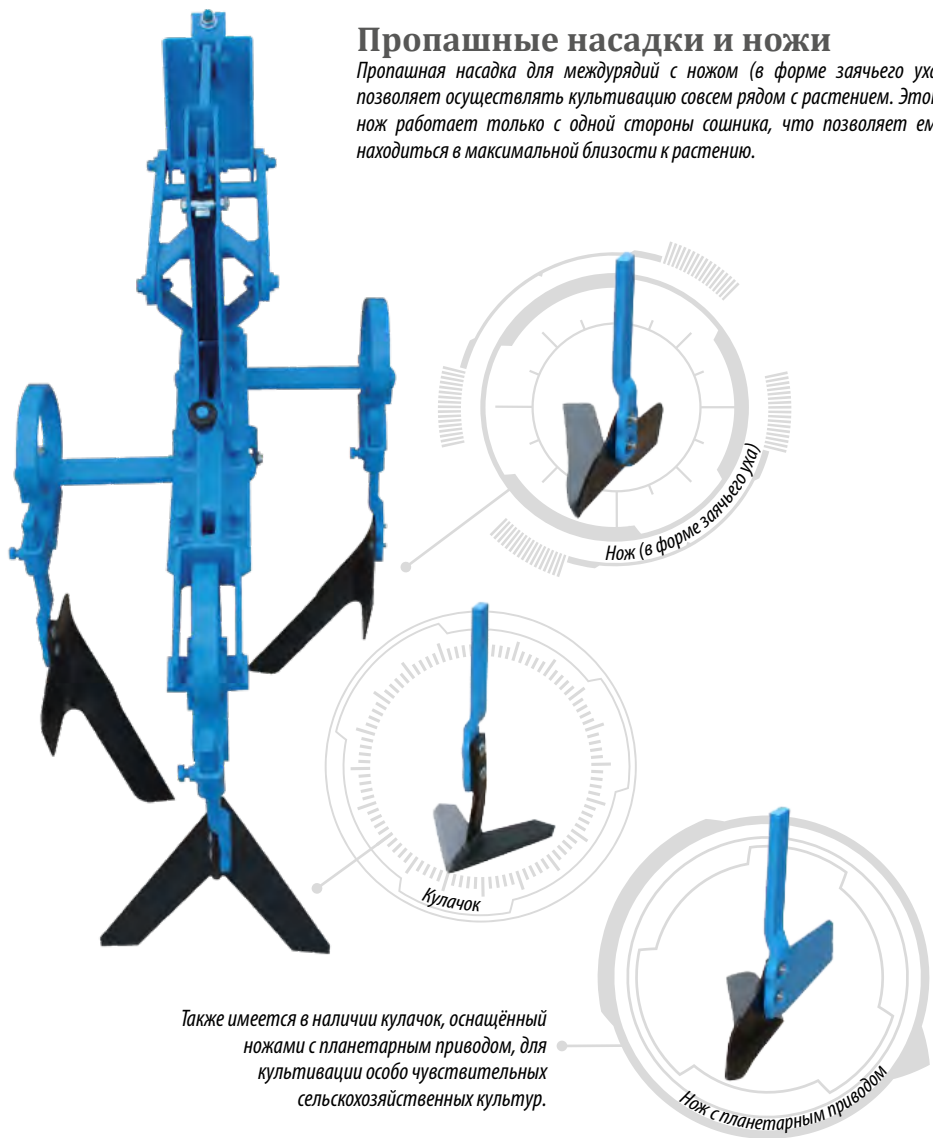

ВСПОМОГАТЕЛЬНОЕ ОБОРУДОВАНИЕ MONOSEM

Окучник

Окучник служит для окучивания растений и обнаружения сорняков.