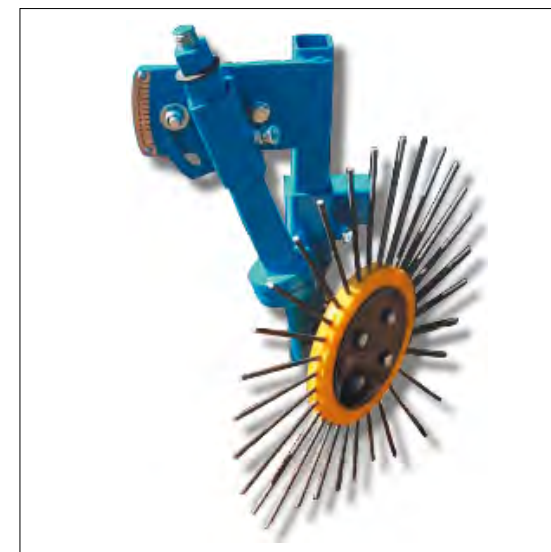

Ротационная борона

Ротационную борону рекомендуется использовать на ранней стадии роста растений, для удаления корней сорняков в ряду. Она предназначена для расправки мест, необработанных сошником.