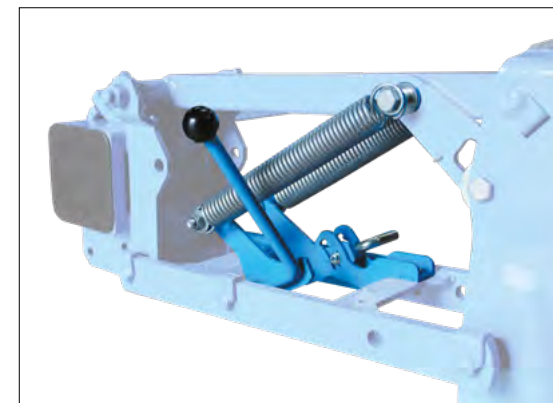

ВСПОМОГАТЕЛЬНОЕ ОБОРУДОВАНИЕ MONOSEM

Окучник

Окучник служит для окучивания растений и обнаружения сорняков.

Защитные диски для растений

Защитные диски обеспечивают безопасность растений в ряду во время культивации.