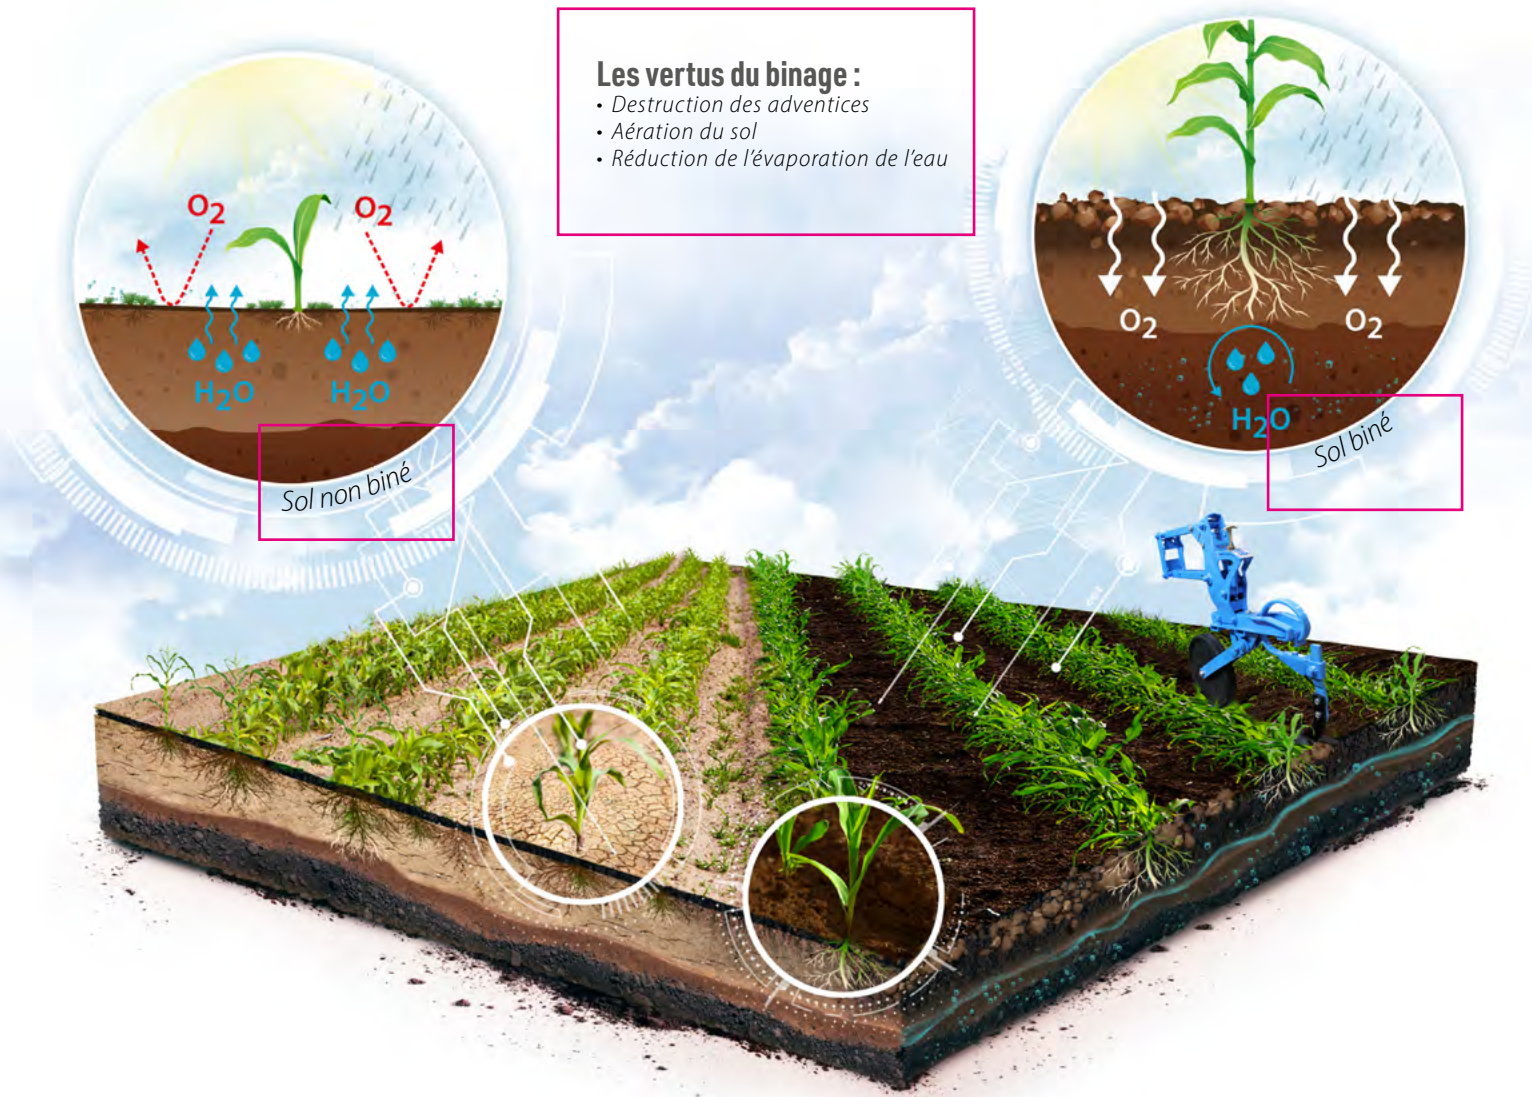

ENVIRONMENT

Вопрос сохранения плодородности земель требует пересмотра привычных методов их обработки. Сегодня культивация является одним из лучших альтернативных решений в этом плане, популярным среди фермеров по всему миру. Многофункциональные культиваторы Мопосет идеально отвечают текущим потребностям современного фермерства.

Технологии обеспечения экологической ответственности

Важность вопроса защиты окружающей среды возрастает по всему миру, требуя разработки долгосрочной стратегии в этом вопросе. Помимо того, что культивация является альтернативой использованию химикатов, она предоставляет различные финансовые и сельскохозяйственные, а также преимущества в области защиты окружающей среды.

Защита окружающей среды является нашей главной целью

Культивация верхнего слоя почвы обеспечивает просачивание в неё грунтовых вод, а также снижение расхода воды на полив растений. Теперь появилась возможность избавиться от сорняков, при этом значительно сократив применение сельскохозяйственных химикатов для борьбы с болезнями растений. Метод локального внесения удобрений во время культивации позволяет предотвратить их потери при рассеивании. Помимо экономии денежных средств, это также хорошая инвестиция в плодородность земель и защиту окружающей среды.

ТЕХНОЛОГИИ ОБЕСПЕЧЕНИЯ ЭКОЛОГИЧЕСКОЙ ОТВЕТСТВЕННОСТИ

В стремлении сохранять плодородность обрабатываемых земель и применять более экологичные методы обработки выращиваемых культур, компания Moposec предлагает Вашему вниманию свои технологические решения, сочетающие в себе высокопроизводительность, простоту и надежность. Эти решения, служащие на благо пользователей и окружающей среды, включают в себя управление с помощью видеокамеры обзора, а также подъем высевочных элементов в требуемых местах с управлением по GPS.