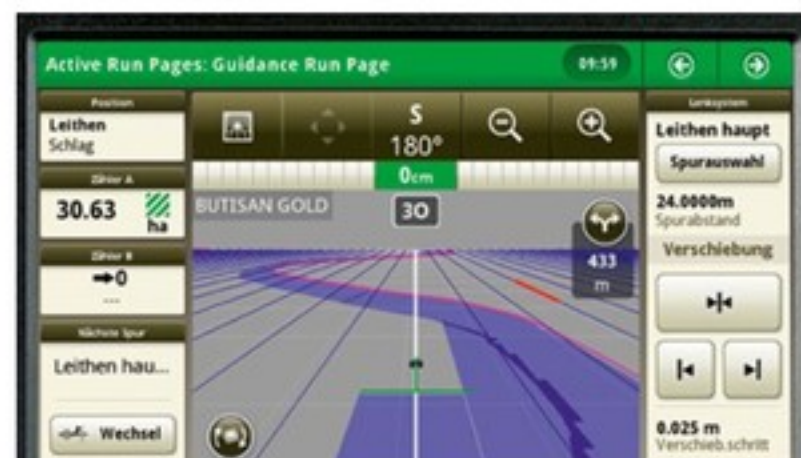

НАСТРАИВАЕМАЯ ИНФОРМАЦИОННО-РАЗВЛЕКАТЕЛЬНАЯ СИСТЕМА

Подключайте все свои мобильные устройства через Bluetooth. Слушайте радио, любимую музыку или подкасты и безопасно совершайте звонки по громкой связи, не отвлекаясь от управления.